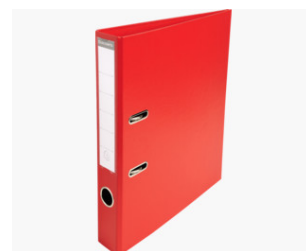

# FICHE PRODUIT 53545E

**EXACOMPTA**  
PARIS

Référence	53545E
Désignation	Classeur à levier PVC A4 dos de 50mm.
Gamme	Couleurs Vives
Matière	Carton recouvert PVC / PU
Epaisseur matière	28/10E
Dimension produit	320x290 mm
Couleur	Rouge
Dim. produit (LxIxh)	320 x 290 x 50 mm
Poids pièce	492g
EAN pièce	3130630535454
Nombre d'unité par carton	10
Dim. carton (LxIxh)	580 x 223 x 343 mm
Poids carton	5300g
EAN carton	3130631535453
Nombre d'unité par palette	420
Dim. palette (LxIxh)	1200 x 800 x 2155 mm

## Caractéristiques

**Marque :** Exacompta

**Période de garantie :** 10 ans

**Format à classer :** A4

**Type de produit :** Classeur

**Type de classeur :** à levier

**Nombre d'anneaux :** 2

**Anneaux :** 55mm

**Dos (mm) :** 50

**Oeillet préhension :** Oui

**Étiquette au dos :** Soudée

**Capacité (feuillet 80gr.) :** 460

**Type d'anneaux :** Mécanisme de levier "fort"

Porte-étiquette soudé et étiquette utilisable recto/verso.