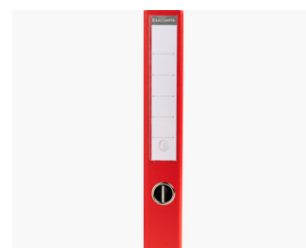

# FICHE PRODUIT 53545E

**EXACOMPTA**  
PARIS

Référence	53545E
Désignation	Classeur à levier PVC A4 dos de 50mm.
Gamme	Couleurs Vives
Matière	Carton recouvert PVC / PU
Epaisseur matière	28/10E
Dimension produit	320x290 mm
Couleur	Rouge
Dim. produit (LxIxh)	320 x 290 x 50 mm
Poids pièce	492g
EAN pièce	3130630535454
Nombre d'unité par carton	10
Dim. carton (LxIxh)	580 x 223 x 343 mm
Poids carton	5300g
EAN carton	3130631535453
Nombre d'unité par palette	420
Dim. palette (LxIxh)	1200 x 800 x 2155 mm

## Caractéristiques

**Marque :** Exacompta

**Période de garantie :** 10 ans

**Format à classer :** A4

**Type de produit :** Classeur

**Type de classeur :** à levier

**Nombre d'anneaux :** 2

**Anneaux :** 55mm

**Dos (mm) :** 50

**Oeillet préhension :** Oui

**Étiquette au dos :** Soudée

**Capacité (feuillet 80gr.) :** 460

**Type d'anneaux :** Mécanisme de levier "fort"

Porte-étiquette soudé et étiquette utilisable recto/verso.