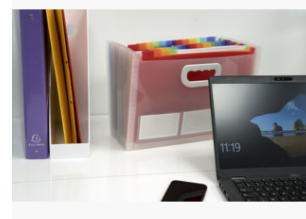

FICHE PRODUIT 55198E

EXACOMPTA
PARIS

Référence	55198E
Désignation	Trieur Maxi 24 compartiments polypropylène Crystal
Gamme	Crystal
Matière	PP
Epaisseur matière	10/10E
Dimension produit	33x23,5x25 cm
Couleur	Cristal
Dim. produit (LxIxh)	330 x 262 x 40 mm
Poids pièce	470g
EAN pièce	3130630551980
Nombre d'unité par carton	4
Dim. carton (LxIxh)	350 x 210 x 250 mm
Poids carton	1880g
EAN carton	3130632551988
Nombre d'unité par palette	308
Dim. palette (LxIxh)	1200 x 800 x 1900 mm

Caractéristiques

Marque : Exacompta

Format à classer : A4

Type de produit : Trieur

Nombre de compartiments : 24

Matière intérieure : PP

Epaisseur matière intérieure : 20/100E

Couleur matière intérieur : Multicolore

Dos : extensible

Porte étiquette : Oui

Capacité (feuilles 80gr.) : 800

Le trieur Maxi permet de classer dans 24 compartiments tous les documents essentiels, que ce soit par rubrique ou par ordre alphabétique.

Avec 2 porte-étiquettes sur la face avant du trieur pour insérer des cartes de visite ou identifier le contenu.